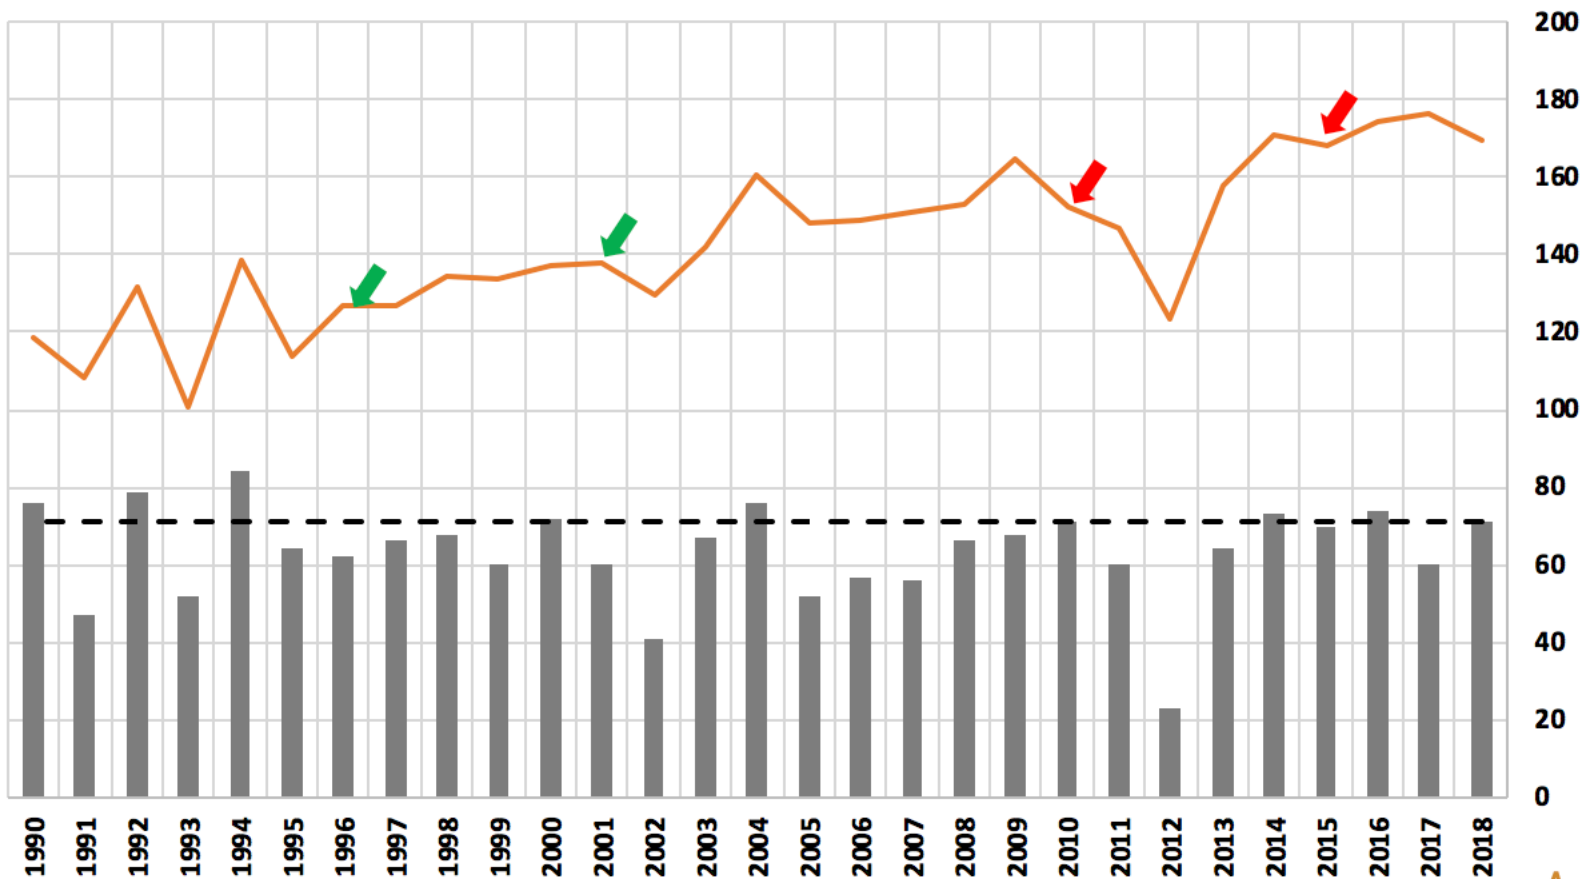

## Rendement moyen américain en maïs (orange) en bo./acre et % des cultures "bon à excellent" état au début août (barres grises)

Source: NASS